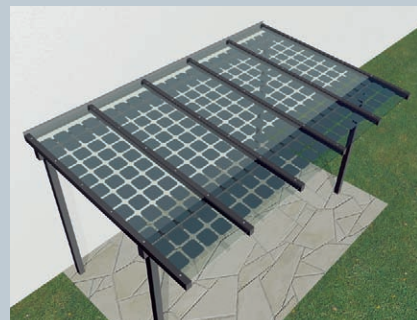

**INDIVIDUELL****AUF MASS****GEPLANT****HERGESTELLT**

Wenn sich im Sommer das Leben nach draussen verlagert, bietet eine überdachte Veranda eine gemütliche Ruhezone oder Platz für ein lebhaftes Miteinander im Kreis von Familie und Freunden. Das Veranda-Dach schützt vor einem Platzregen genauso gut wie vor Sonnenstrahlen und UV-Licht. Dabei bietet die Konstruktion mit Metall und Glas eine grosse Gestaltungsvielfalt in Form und Farbe.

Eine Veranda passt sich an jedes Gebäude an und wirkt dank Metall-Glas-Konstruktion leicht, transparent und doch stabil. Perfekt für An- und Neubauten.

Verlängern Sie Ihren Sommer mit einer Veranda. Sie ermöglicht ungestörten Genuss auf dem Gartensitzplatz und schützt die Gartenmöbel vor Wind und Wetter. Noch besseren Schutz vor Witterungseinflüssen bietet die Veranda mit verglasten Seiten. Objektbezogen auf die Bausituation angepasst, statisch berechnet, individuell geplant und auf Mass im eigenen Betrieb hergestellt.

Elegant, filigran, hell: Eine Veranda aus Metall-Glas-Konstruktion sieht nicht nur schön aus, sie schützt auch vor Wind und Wetter.

Pulldach Doppel-T

Pulldach Winkel

Pulldach Rechteckrohr

Pulldach PV Solar

Eine Veranda aus Metall und Glas passt sich jedem Gebäude individuell an. Wählen Sie aus den modular aufgebauten Systemen das Passende aus oder lassen Sie sich von unseren Spezialisten eine individuelle Lösung planen. So entsteht aus unserem Fachwissen und Ihrer Kreativität eine einzigartige Veranda.