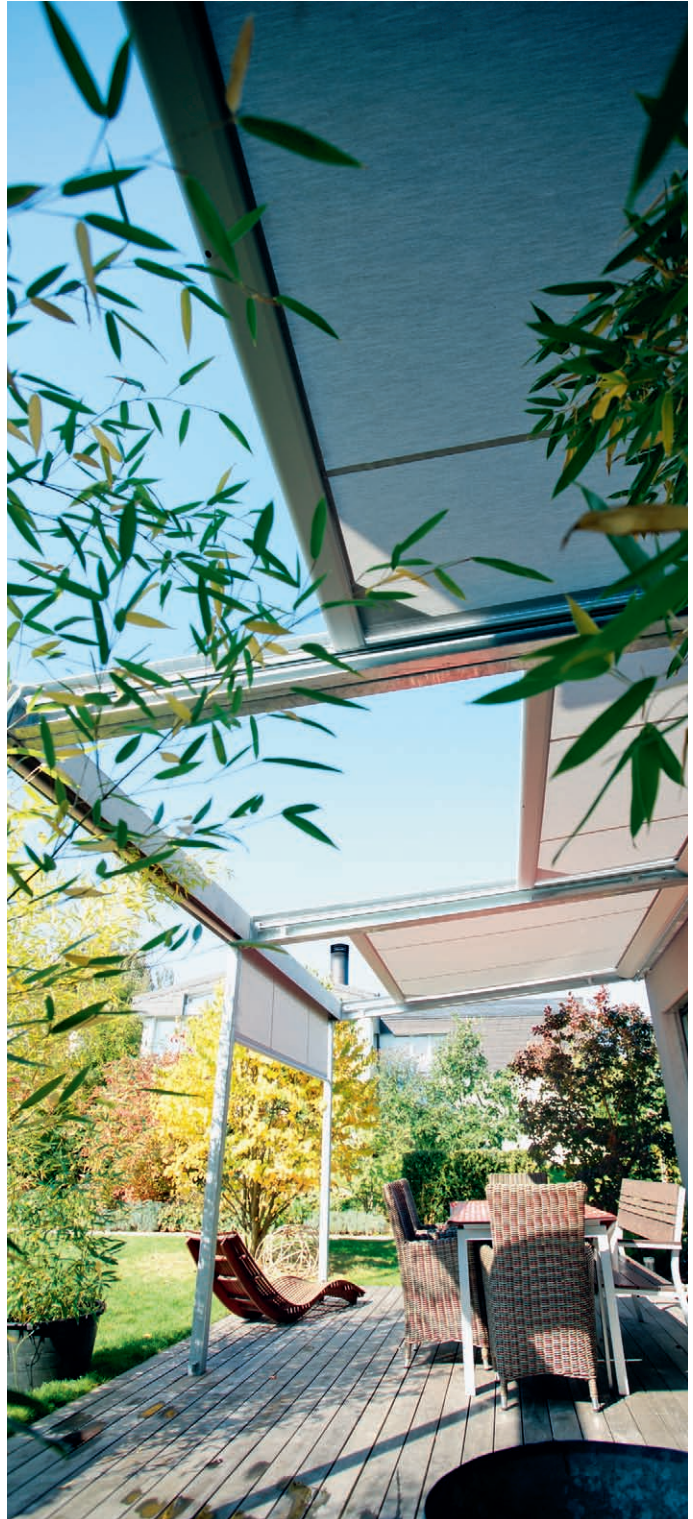

Seinen Lebensraum nach draussen zu verlagern, macht noch viel mehr Spass, wenn man einerseits vor Wind und Wetter geschützt ist und andererseits die frischen Düfte riecht und die sommerliche Wärme auf der Haut spürt. Mit einer Hochuli-Veranda geniessen Sie den Sommer deutlich länger.