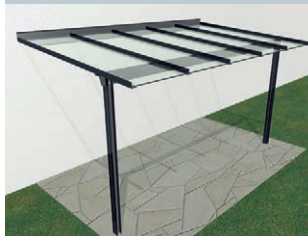

**INDIVIDUELL****AUF MASS****GEPLANT****HERGESTELLT**

Wenn sich im Sommer das Leben nach draussen verlagert, bietet eine überdachte Veranda eine gemütliche Ruhezone oder Platz für ein lebhaftes Miteinander im Kreis von Familie und Freunden. Das Veranda-Dach schützt vor einem Platzregen genauso gut wie vor Sonnenstrahlen und UV-Licht. Dabei bietet die Konstruktion mit Metall und Glas eine grosse Gestaltungsvielfalt in Form und Farbe.

Eine Veranda passt sich an jedes Gebäude an und wirkt dank Metall-Glas-Konstruktion leicht, transparent und doch stabil. Perfekt für An- und Neubauten.

Verlängern Sie Ihren Sommer mit einer Veranda. Sie ermöglicht ungestörten Genuss auf dem Gartensitzplatz und schützt die Gartenmöbel vor Wind und Wetter. Noch besseren Schutz vor Witterungseinflüssen bietet die Veranda mit verglasten Seiten. Objektbezogen auf die Bausituation angepasst, statisch berechnet, individuell geplant und auf Mass im eigenen Betrieb hergestellt.

Elegant, filigran, hell: Eine Veranda aus Metall-Glas-Konstruktion sieht nicht nur schön aus, sie schützt auch vor Wind und Wetter.

Pulldach Doppel-T

Pulldach Winkel

Pulldach Rechteckrohr

Pulldach PV Solar