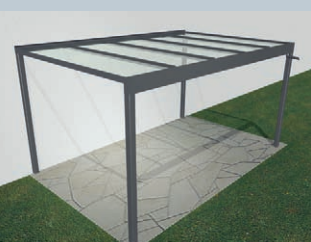

Elegant, filigran, hell: Eine Veranda aus Metall-Glas-Konstruktion sieht nicht nur schön aus, sie schützt auch vor Wind und Wetter.

Pulldach Doppel-T

Pulldach Winkel

Pulldach Rechteckrohr

Pulldach PV Solar

Eine Veranda aus Metall und Glas passt sich jedem Gebäude individuell an. Wählen Sie aus den modular aufgebauten Systemen das Passende aus oder lassen Sie sich von unseren Spezialisten eine individuelle Lösung planen. So entsteht aus unserem Fachwissen und Ihrer Kreativität eine einzigartige Veranda.

**Pulldach Rechteckrohr
Gitterträger**

Pulldach Rundrohr

Pulldach Zarge

Pulldach Tragrinne

Freie Definition

Gestalten Sie mit Farben! Nachdem wir die Metallprofile mit hohem Druck und ohne Lösungsmittel gereinigt haben, lackieren wir sie in Ihrer Wunschfarbe. Auch beim Glasdach steht Ihnen eine grosse Farbauswahl zur Verfügung. Und bereits ab 20m² Dachfläche kann sich der Einsatz von Photovoltaik-Elementen lohnen.

Stahlträger machen eine filigrane Bauweise möglich und verbinden sich elegant mit Glas. Das wertet ein Gebäude sichtbar auf und steigert sowohl den Nutzwert als auch die Langlebigkeit der überdachten Zone.