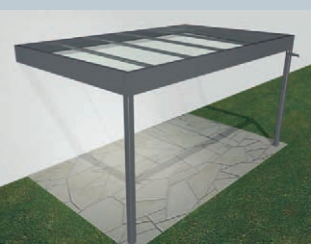

Elegant, filigran, hell: Eine Veranda aus Metall-Glas-Konstruktion sieht nicht nur schön aus, sie schützt auch vor Wind und Wetter.

Pulldach Doppel-T

Pulldach Winkel

Pulldach Rechteckrohr

Pulldach PV Solar

Eine Veranda aus Metall und Glas passt sich jedem Gebäude individuell an. Wählen Sie aus den modular aufgebauten Systemen das Passende aus oder lassen Sie sich von unseren Spezialisten eine individuelle Lösung planen. So entsteht aus unserem Fachwissen und Ihrer Kreativität eine einzigartige Veranda.

**Pulldach Rechteckrohr
Gitterträger**

Pulldach Rundrohr

Pulldach Zarge

Pulldach Tragrinne

Freie Definition

Gestalten Sie mit Farben! Nachdem wir die Metallprofile mit hohem Druck und ohne Lösungsmittel gereinigt haben, lackieren wir sie in Ihrer Wunschfarbe. Auch beim Glasdach steht Ihnen eine grosse Farbauswahl zur Verfügung. Und bereits ab 20m² Dachfläche kann sich der Einsatz von Photovoltaik-Elementen lohnen.

Stahlträger machen eine filigrane Bauweise möglich und verbinden sich elegant mit Glas. Das wertet ein Gebäude sichtbar auf und steigert sowohl den Nutzwert als auch die Langlebigkeit der überdachten Zone.