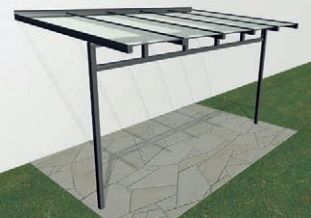

Eine Veranda passt sich an jedes Gebäude an und wirkt dank Metall-Glas-Konstruktion leicht, transparent und doch stabil. Perfekt für An- und Neubauten.

Verlängern Sie Ihren Sommer mit einer Veranda. Sie ermöglicht ungestörten Genuss auf dem Gartensitzplatz und schützt die Gartenmöbel vor Wind und Wetter. Noch besseren Schutz vor Witterungseinflüssen bietet die Veranda mit verglasten Seiten. Objektbezogen auf die Bausituation angepasst, statisch berechnet, individuell geplant und auf Mass im eigenen Betrieb hergestellt.

Elegant, filigran, hell: Eine Veranda aus Metall-Glas-Konstruktion sieht nicht nur schön aus, sie schützt auch vor Wind und Wetter.

Pulldach Doppel-T

Pulldach Winkel

Pulldach Rechteckrohr

Pulldach PV Solar

Eine Veranda aus Metall und Glas passt sich jedem Gebäude individuell an. Wählen Sie aus den modular aufgebauten Systemen das Passende aus oder lassen Sie sich von unseren Spezialisten eine individuelle Lösung planen. So entsteht aus unserem Fachwissen und Ihrer Kreativität eine einzigartige Veranda.

**Pulldach Rechteckrohr
Gitterträger**

Pulldach Rundrohr

Pulldach Zarge

Pulldach Tragrinne

Freie Definition

Gestalten Sie mit Farben! Nachdem wir die Metallprofile mit hohem Druck und ohne Lösungsmittel gereinigt haben, lackieren wir sie in Ihrer Wunschfarbe. Auch beim Glasdach steht Ihnen eine grosse Farbauswahl zur Verfügung. Und bereits ab 20m² Dachfläche kann sich der Einsatz von Photovoltaik-Elementen lohnen.