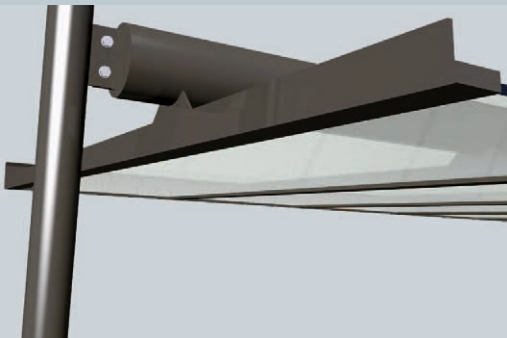

Pulldach Rundrohr